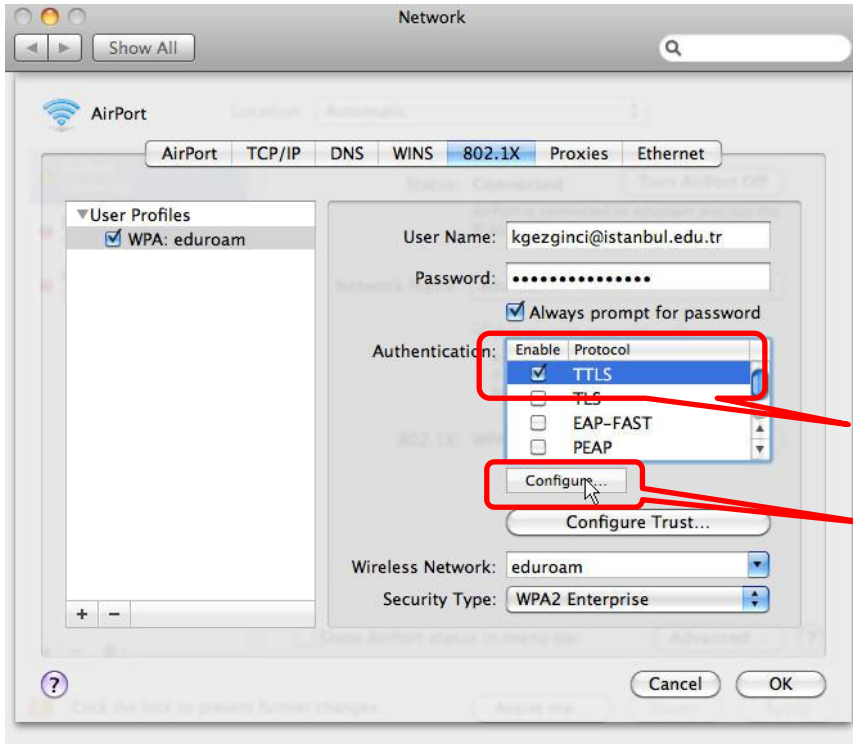

## APPLE MAC Kullanıcıları için Eduroam Wireless Ayarları

Şekil -1

Ayarlar için  
Burayı tıkla

Sadece TTLS seçili

TTLS seçildikten sonra Conf. için burası tıklanır