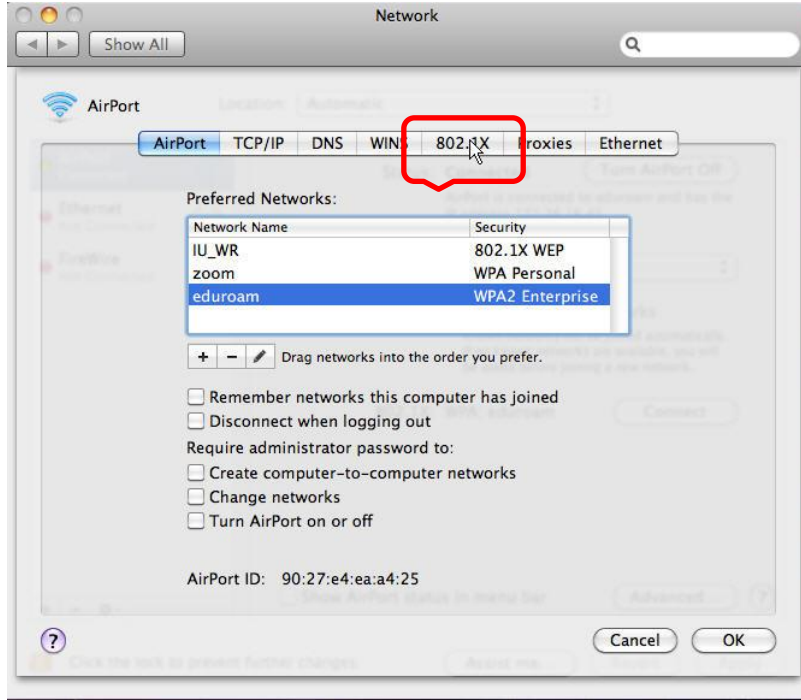

## APPLE MAC Kullanıcıları için Eduroam Wireless Ayarları

Şekil -1

Ayarlar için  
Burayı tıkla

Sadece TTLS seçili

TTLS seçildikten sonra Conf. için burası tıklanır