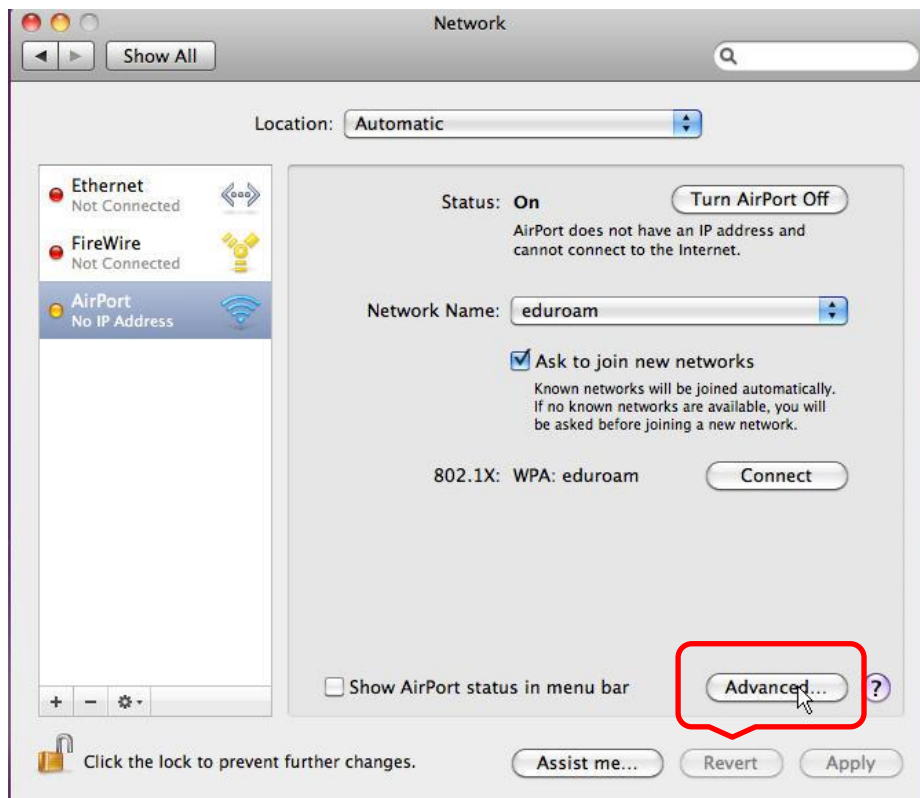

## APPLE MAC Kullanıcıları için Eduroam Wireless Ayarları

Şekil -1

Ayarlar için  
Burayı tıkla

Sadece TTLS seçili

TTLS seçildikten sonra Conf. için burası tıklanır