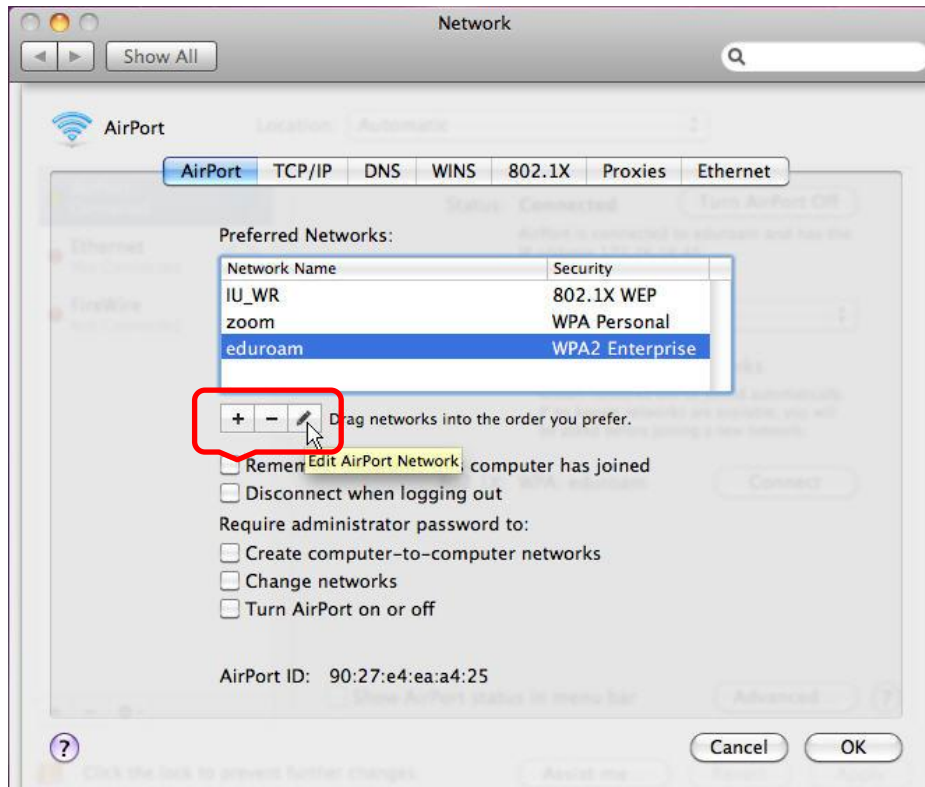

## APPLE MAC Kullanıcıları için Eduroam Wireless Ayarları

Şekil -1

Ayarlar için  
Burayı tıkla

Sadece TTLS seçili

TTLS seçildikten sonra Conf. için burası tıklanır