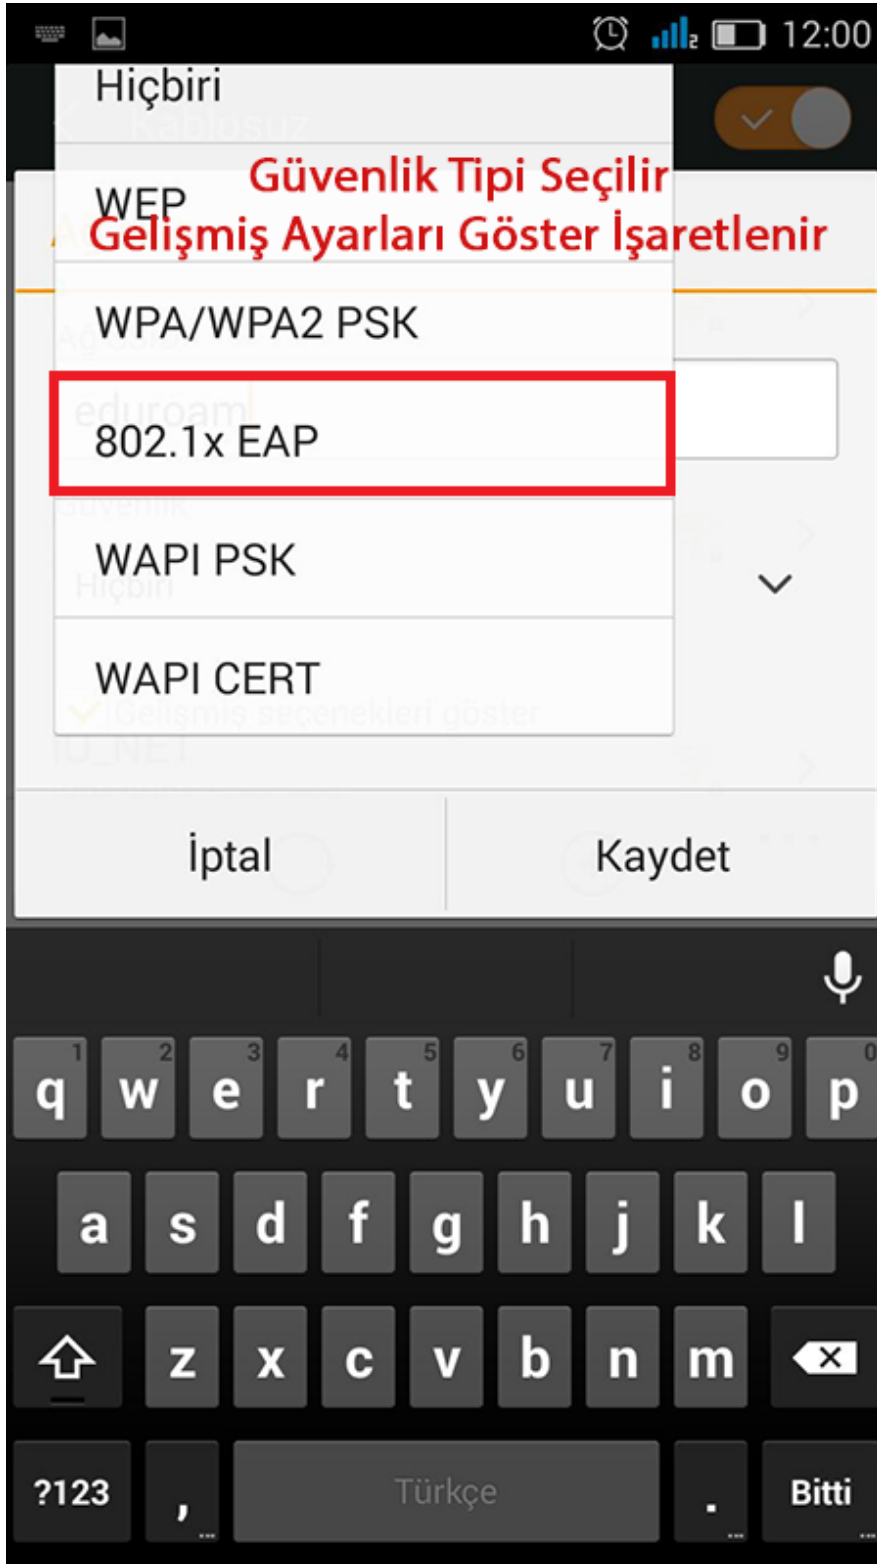

EDUROAM KURULUMU (Android İin Belirtilen Ayarları Goremeyenler İin)

Telefonunuzun "Ayarlar" menüsünden ařađıdaki ekran görüntüsünde grdüğünüz gibi yeni bir ađ Ekleyin

Ağ ekle

Anonim kimlik

Öğrenci Mail veya Personel Mail