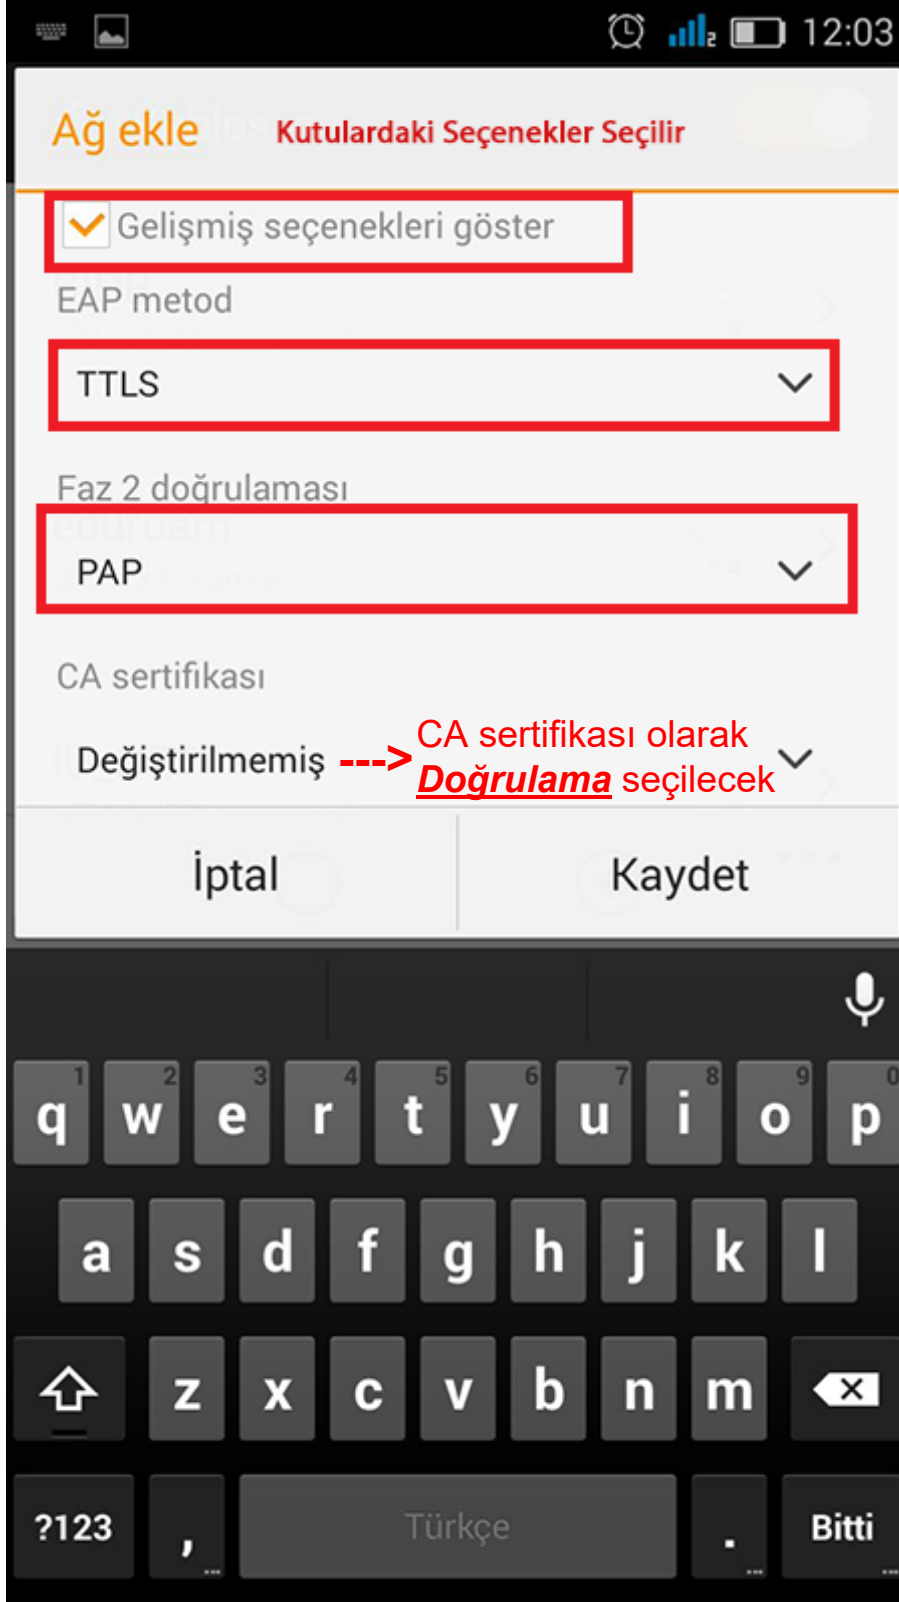

EDUROAM KURULUMU (Android İin Belirtilen Ayarları Goremeyenler İin)

Telefonunuzun "Ayarlar" menüsünden ařađıdaki ekran görüntüsünde grdüğünüz gibi yeni bir ađ Ekleyin

Ağ ekle

Anonim kimlik

Öğrenci Mail veya Personel Mail

Proxy ayarları

Hiçbiri

IP ayarları

DHCP

İptal

Kaydet

12:02

Ağ ekle

Kimlik

Öğrenci Mail veya Personel Mail

Şifre

Mail Parolası

Şifreyi göster

Gelişmiş seçenekleri göster

FAP metod

Son Olarak "Kaydet" Seçeneği İle Ağ Eklenir