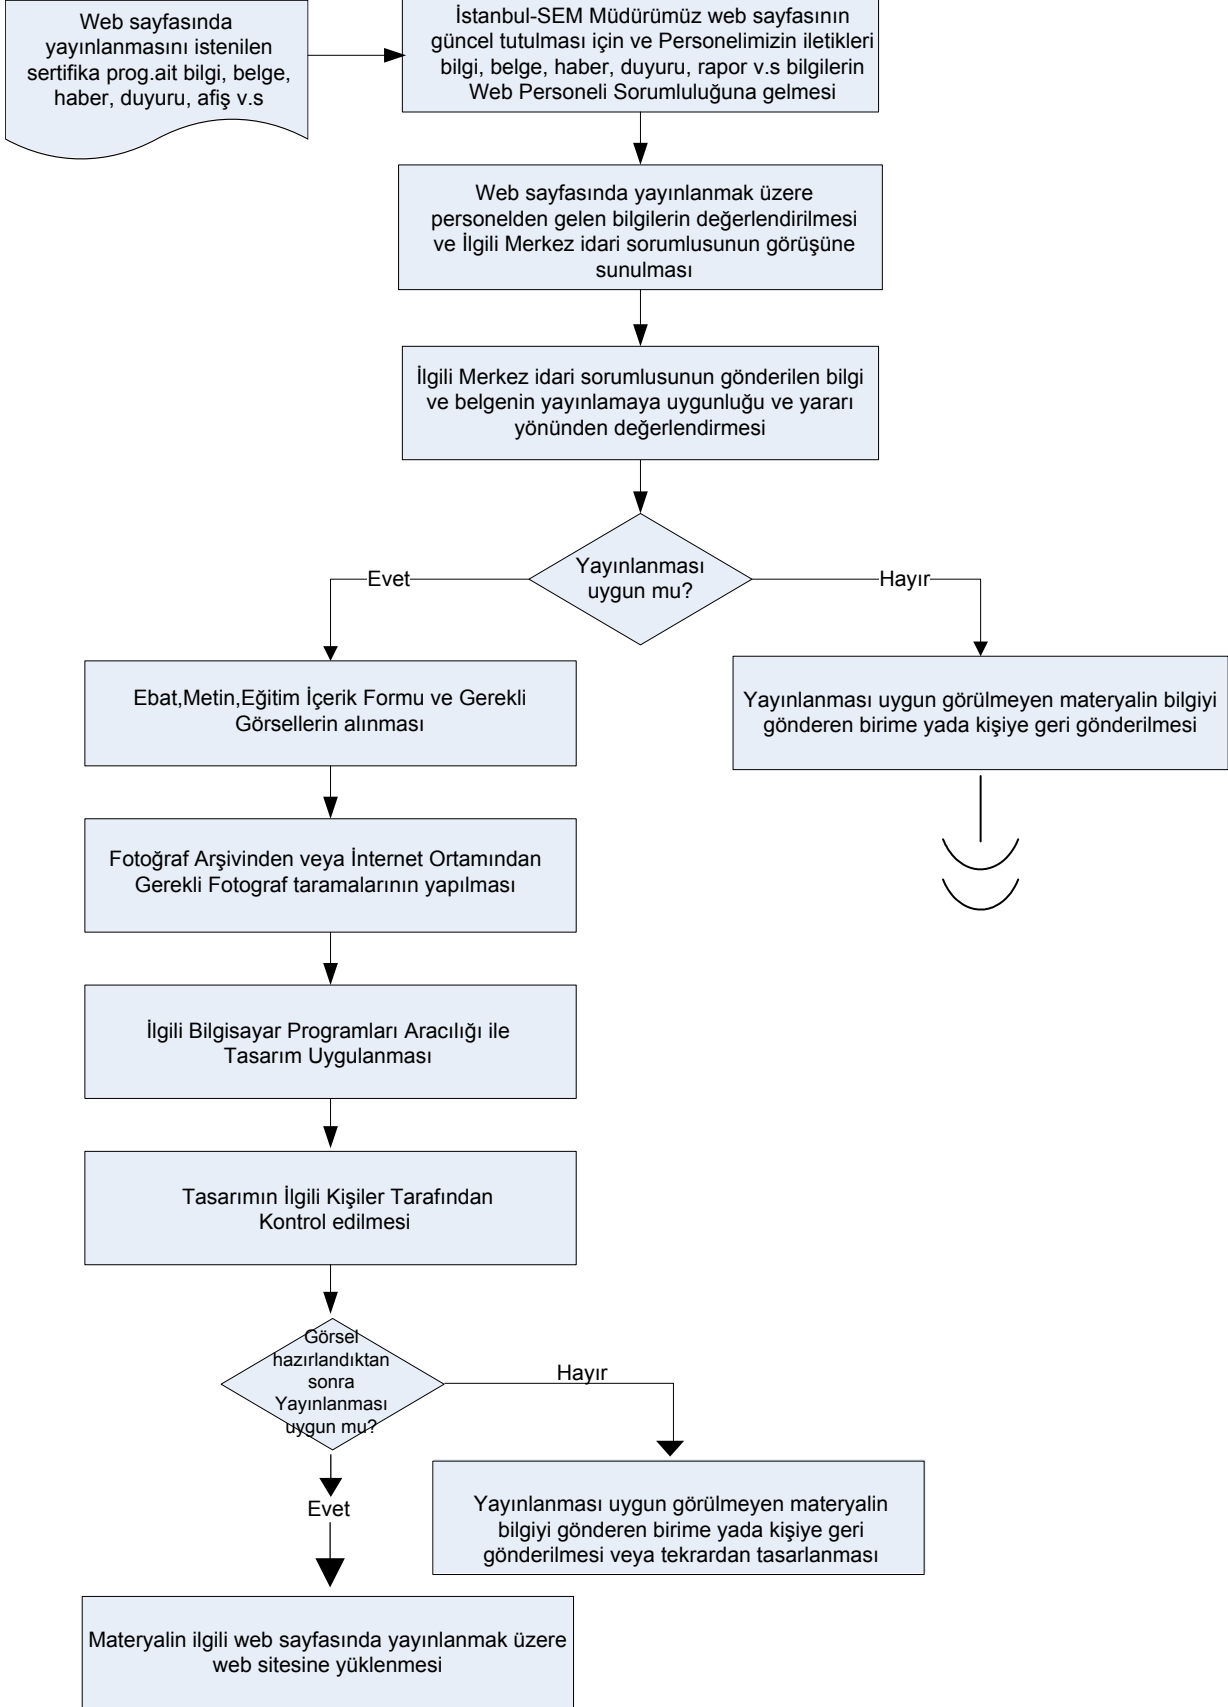

İÜ
SÜREKLİ EĞİTİM UYGULAMA VE ARAŞTIRMA MERKEZİ
İş Akış Şemaları

BİRİM:	Web Ofis
ŞEMA NO:	SEUAM / 01
ŞEMA ADI:	Web Ofis Personeli İş Akışı

HAZIRLAYAN
MERKEZ MÜDÜRÜ

GÖZDEN GEÇİREN/KONTROL
SENATO

ONAYLAYAN
REKTÖR

İÜ
SÜREKLİ EĞİTİM UYGULAMA VE ARAŞTIRMA MERKEZİ
İş Akış Şemaları

BİRİM:	Web Ofis
ŞEMA NO:	SEUAM / 02
ŞEMA ADI:	Web Ofis Personeli İş Akışı

HAZIRLAYAN
MERKEZ MÜDÜRÜ

GOZDEN GEÇİREN/KONTROL
SENATO

ONAYLAYAN
REKTÖR