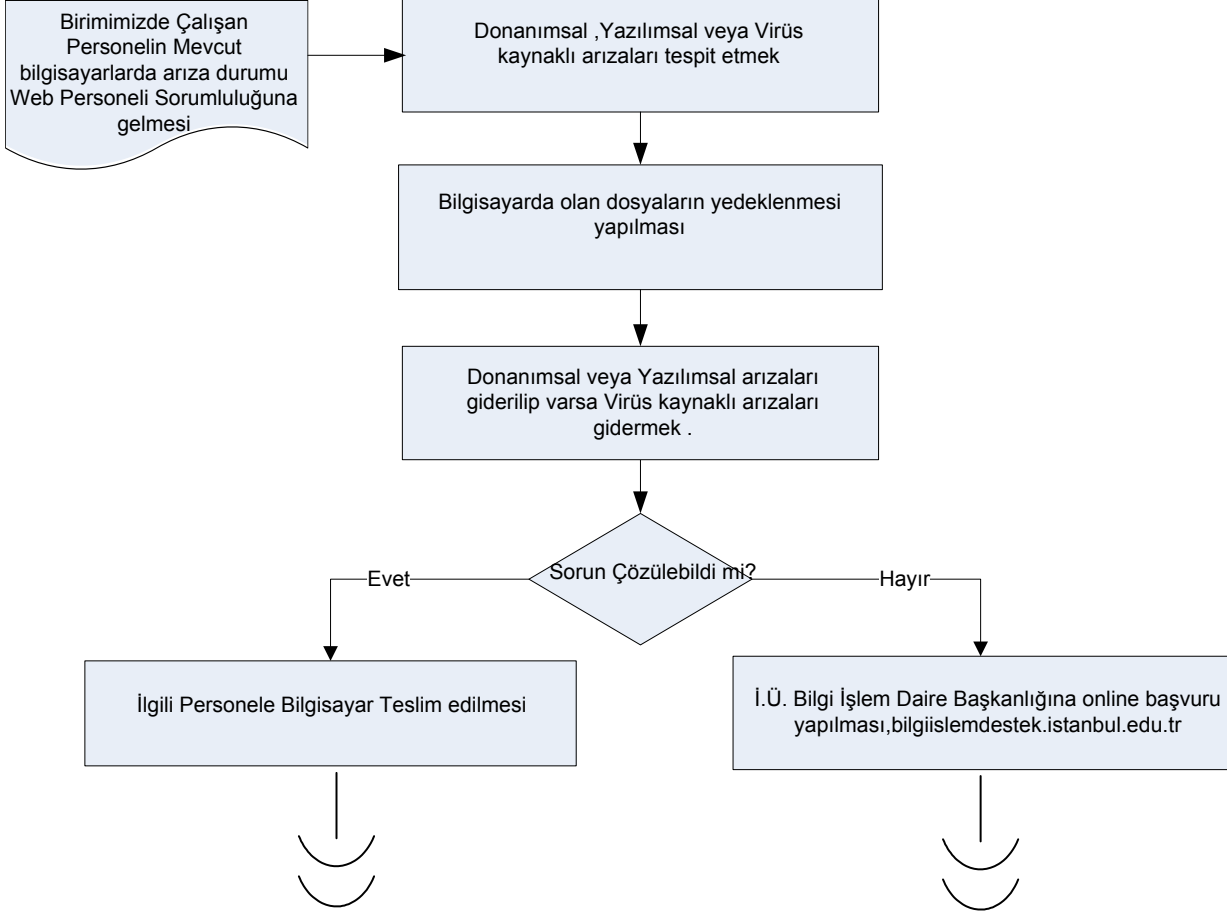

İÜ
SÜREKLİ EĞİTİM UYGULAMA VE ARAŞTIRMA MERKEZİ
İş Akış Şemaları

BİRİM:	Web Ofis
ŞEMA NO:	SEUAM / 01
ŞEMA ADI:	Web Ofis Personeli İş Akışı

HAZIRLAYAN
MERKEZ MÜDÜRÜ

GÖZDEN GEÇİREN/KONTROL
SENATO

ONAYLAYAN
REKTÖR

İÜ
SÜREKLİ EĞİTİM UYGULAMA VE ARAŞTIRMA MERKEZİ
İş Akış Şemaları

BİRİM:	Web Ofis
ŞEMA NO:	SEUAM / 02
ŞEMA ADI:	Web Ofis Personeli İş Akışı

HAZIRLAYAN
MERKEZ MÜDÜRÜ

GOZDEN GEÇİREN/KONTROL
SENATO

ONAYLAYAN
REKTÖR