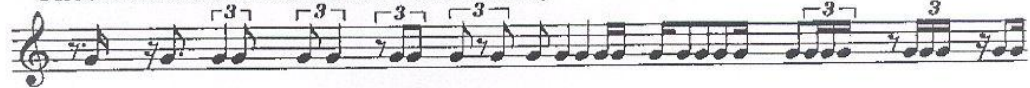

02/10/2018

**Sertifika Programı Müzik Bölümü Solfej dersi Müfredatları**

**1. Sınıf**

- \* Tüm beyaz tuşlar ve fa#-sol# sesleriyle tek ses ve ezgisel duyuş.
- \* Do majör tonunda basit ölçü birimleriyle deşifre parçaları.
- \* Sol ve bas fa anahtarıyla anahtar okuma.
- \* Yuva sınıfın ritimlerine ilave olarak,

ritimleri ve esleriyle oluşturulabilen tüm kombinasyonlarla ritmik okuma.

**2. Sınıf**

- \* Tüm sesler ile tek ses ve ezgisel duyuş.
- \* Do majör ve la minör tonlarında basit ve 6/8'lik düzenli bileşik ölçü birimleriyle deşifreler.
- \* Sol ve bas fa anahtarıyla anahtar okuma parçaları.
- \* Do majör veya la minör tonlarında dikte.
- \* Sol ve bas fa anahtarıyla 3#-3b'lü tonlarda gam yazma.
- \* Yuva ve hazırlık I. sınıfının ritimlerine ilave olarak,

ritimleri ve esleriyle oluşturulabilen tüm kombinasyonlarla ritmik okuma.

**3. Sınıf**

- \* 1#-1b'lü tonlarda sınıfın içerdigi ritmik elemanlarla dikte ve deşifreler.
- \* 2 sesli armonik aralıklar şeklinde duyuş çalışmaları.
- \* Tüm kararlarıyla birlikte aralık analizleri.
- \* Sol, bas fa ve soprano do anahtarıyla okuma parçaları.
- \* Sol, bas fa ve soprano do anahtarıyla 4#-4b'lü tonlarda gam yazma.
- \* Önceki sınıfların ritimlerine ilave olarak,