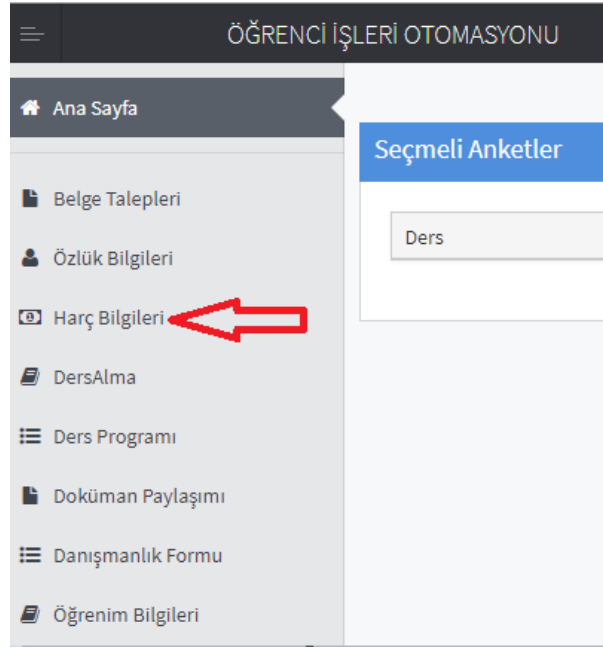

Ekran Görüntüsü 1: Akademik Kayıt Sistemine Giriş

2) Online Ödeme

Sisteme giriş sağlandıktan sonra "OBS Modülüne" tıklanır.

Ekran Görüntüsü 2: OBS Modülüne Giriş

“Harç bilgileri” alanı tıklanır.

Ekran Görüntüsü 3: Harç Bilgileri Alanına Giriş