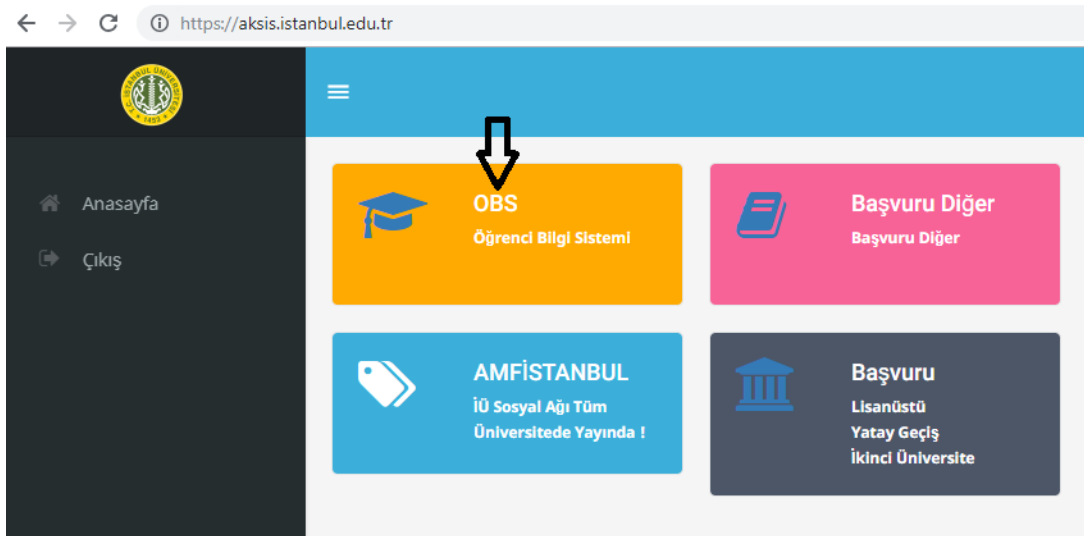

2) Online Ödeme

Sisteme giriş sağlandıktan sonra "OBS Modülüne" tıklanır.

Ekran Görüntüsü 2: OBS Modülüne Giriş