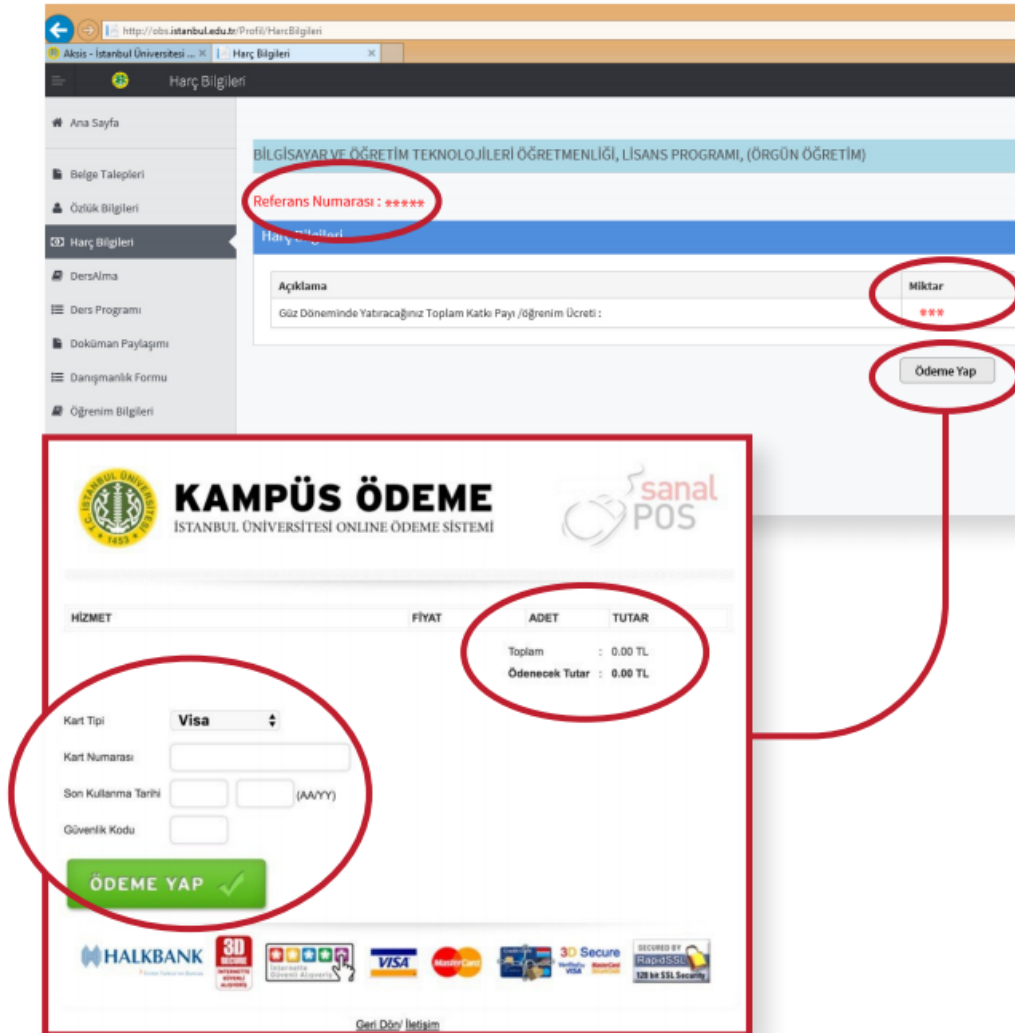

Ekran Görüntüsü 1: Akademik Kayıt Sistemine Giriş

2) Online Ödeme

Sisteme giriş sağlandıktan sonra "OBS Modülüne" tıklanır.

Ekran Görüntüsü 2: OBS Modülüne Giriş

“Harç bilgileri” alanı tıklanır.

Ekran Görüntüsü 3: Harç Bilgileri Alanına Giriş

Online ödeme işlemi gerçekleştirmek için aynı sayfada yer alan “Ödeme Yap” butonunu tıklanır ve gerekli alanlar doldurularak online ödeme işlemi gerçekleştirilir.

Harç Bilgileri ekranından aynı zamanda Referans numarası görüntülenebilmektedir.