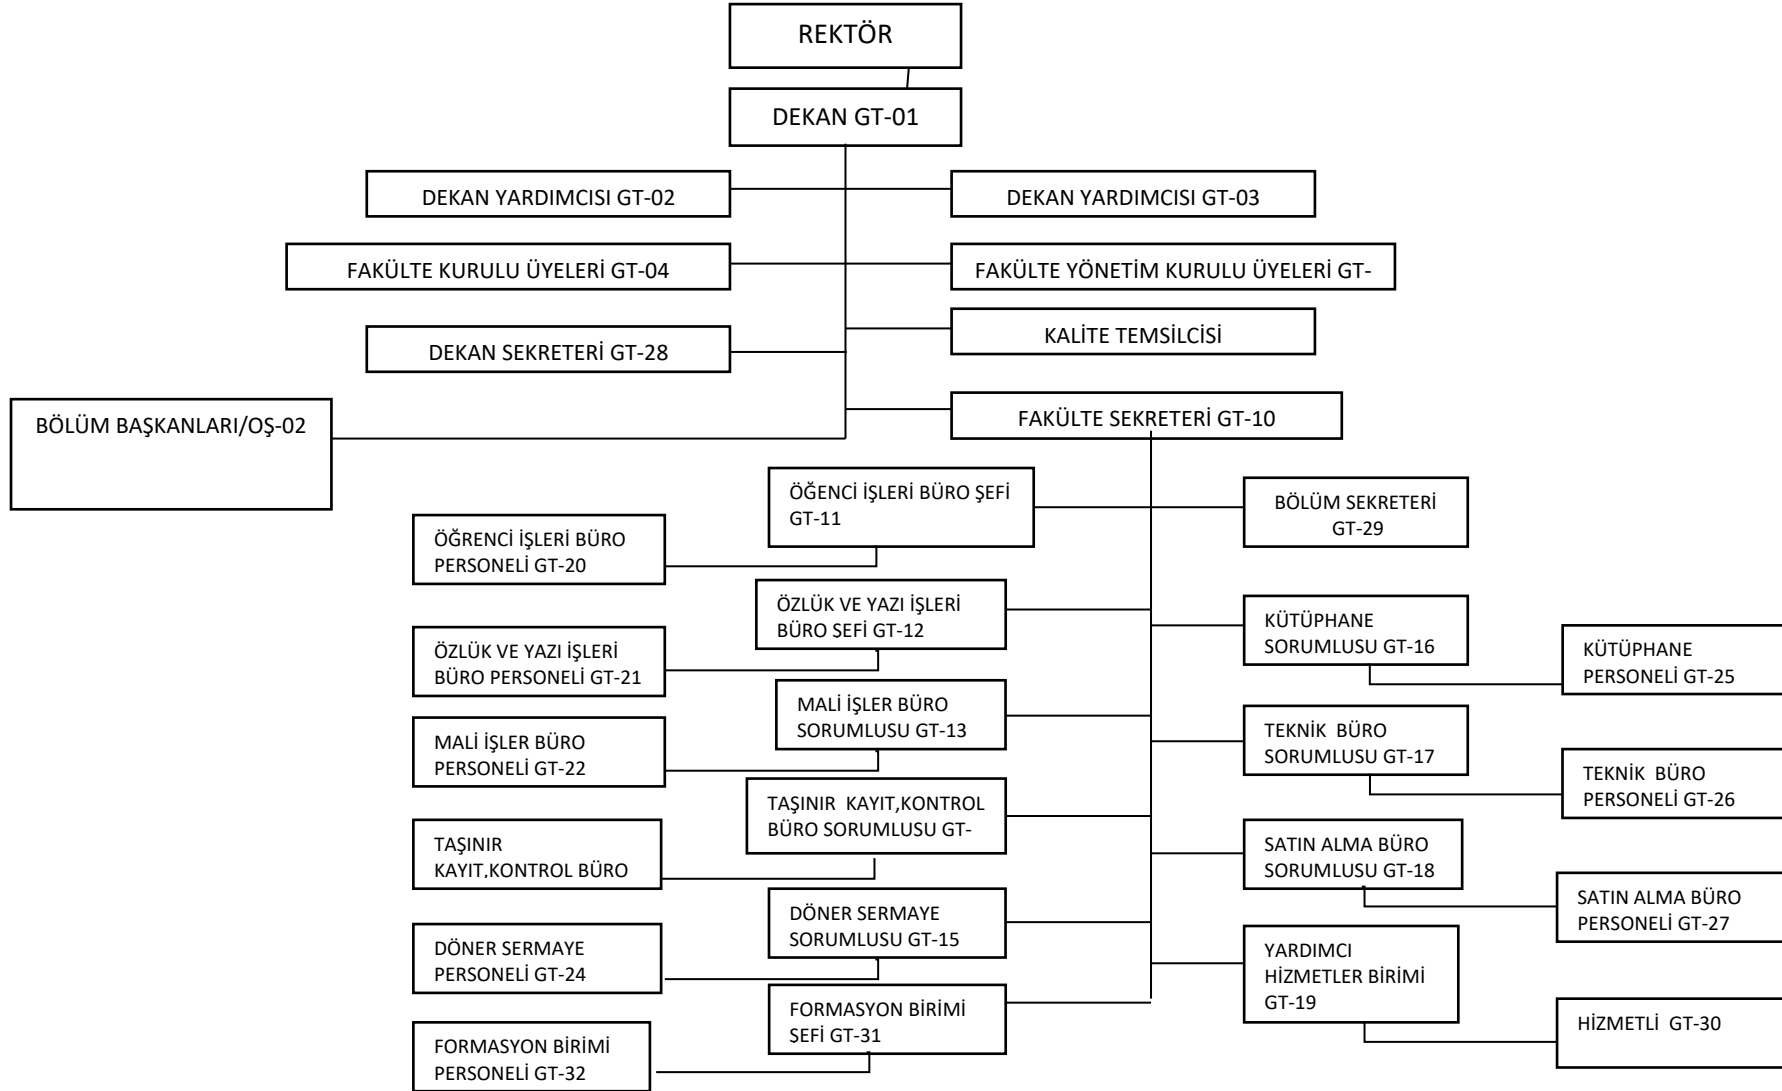

**İÜ**  
**HASAN ALİ YÜCEL EĞİTİM FAKÜLTESİ**  
**ORGANİZASYON ŞEMASI**

Doküman No :HAYEF/OŞ-01  
İlk Yayın Tarihi:  
Revizyon No :00  
Revizyon Tarihi:  
Sayfa No : 1 / 2

HAZIRLAYAN  
DEKAN

GÖZDEN GEÇİREN / KONTROL  
SENATO

ONAYLAYAN  
REKTÖR

İÜ  
HASAN ALİ YÜCEL EĞİTİM FAKÜLTESİ  
ORGANİZASYON ŞEMASI

Doküman No :HAYEF/OŞ-02  
İlk Yayın Tarihi:  
Revizyon No :00  
Revizyon Tarihi:  
Sayfa No : 2 / 2

HAZIRLAYAN  
DEKAN

GÖZDEN GEÇİREN / KONTROL  
SENATO

ONAYLAYAN  
REKTÖR