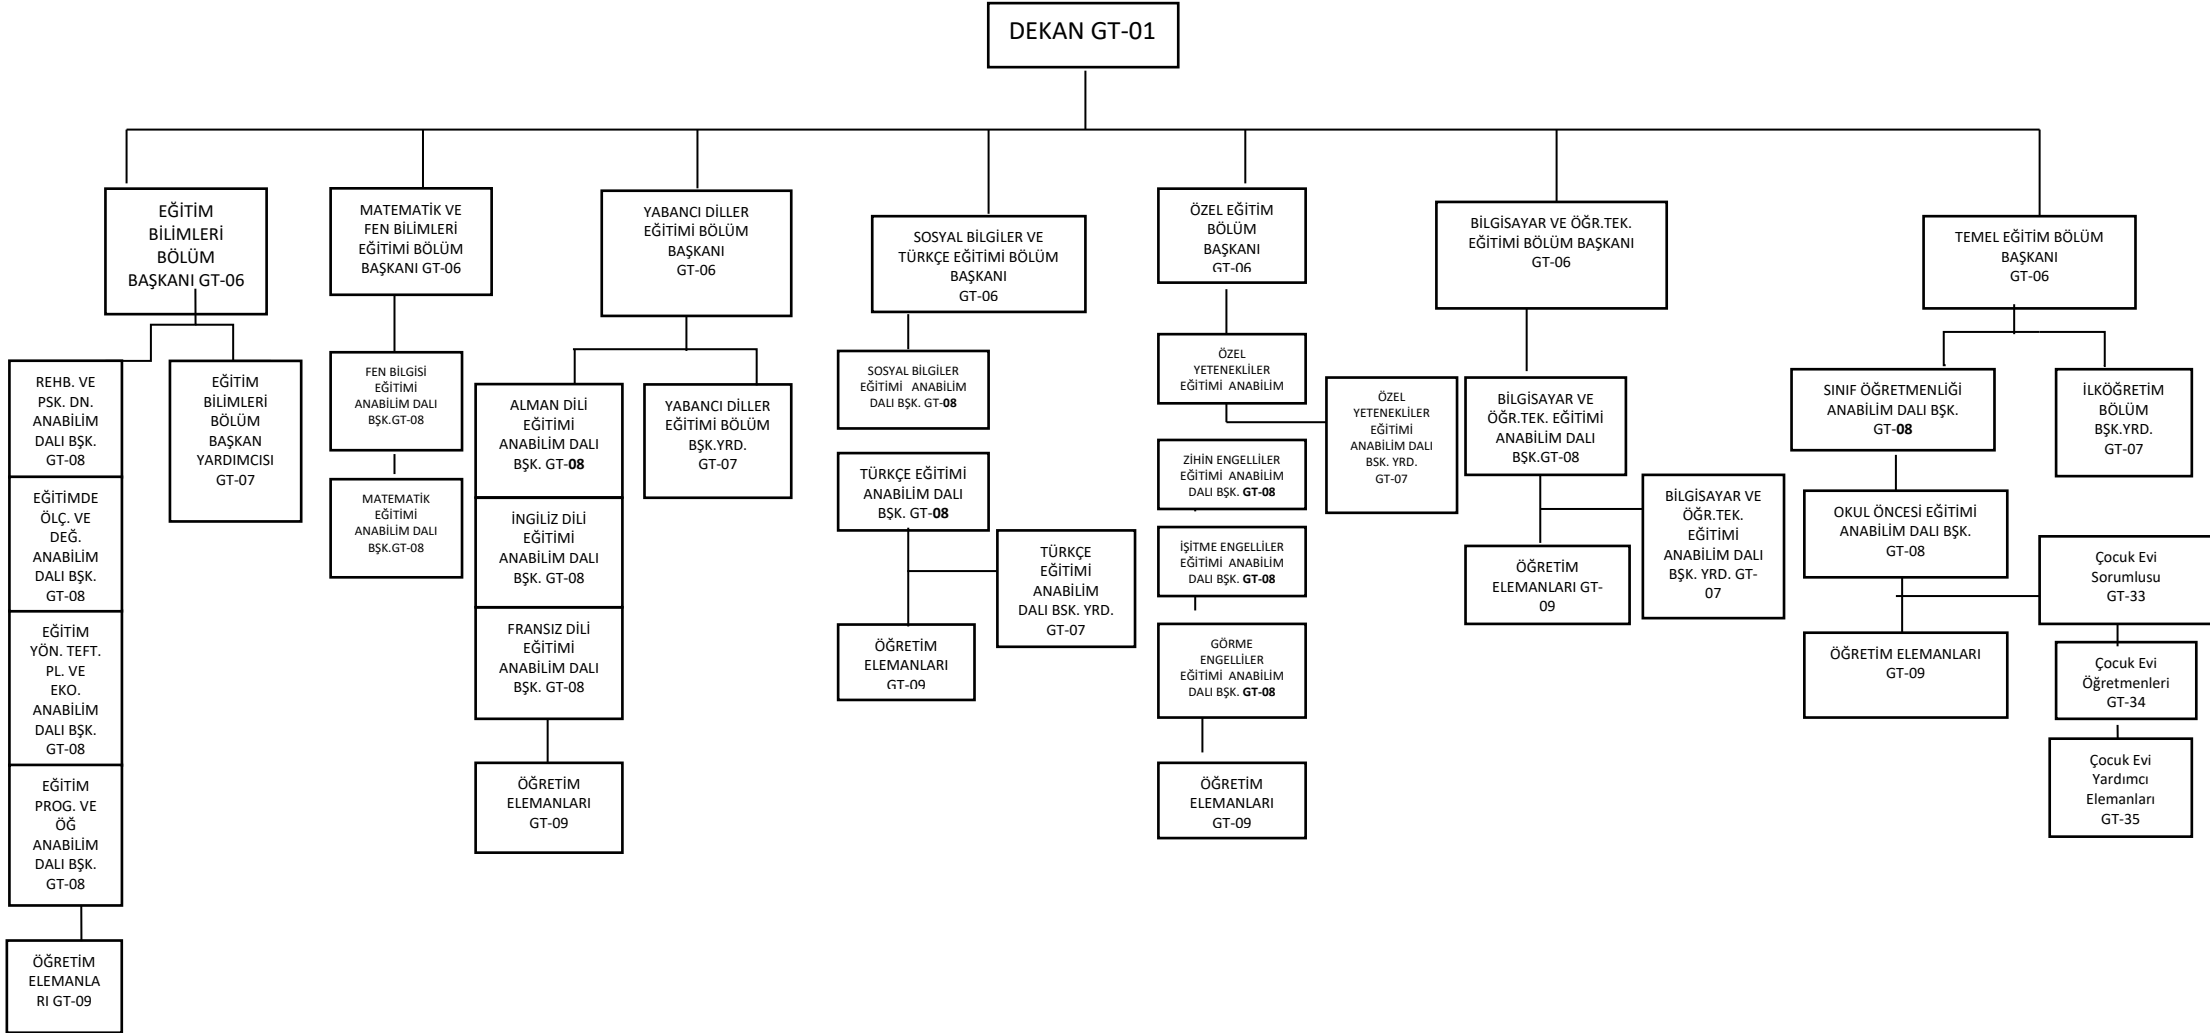

**İÜ**  
**HASAN ALİ YÜCEL EĞİTİM FAKÜLTESİ**  
**ORGANİZASYON ŞEMASI**

Doküman No :HAYEF/OŞ-01  
İlk Yayın Tarihi:  
Revizyon No :00  
Revizyon Tarihi:  
Sayfa No : 1 / 2

HAZIRLAYAN  
DEKAN

GÖZDEN GEÇİREN / KONTROL  
SENATO

ONAYLAYAN  
REKTÖR

İÜ  
HASAN ALİ YÜCEL EĞİTİM FAKÜLTESİ  
ORGANİZASYON ŞEMASI

Doküman No :HAYEF/OŞ-02  
İlk Yayın Tarihi:  
Revizyon No :00  
Revizyon Tarihi:  
Sayfa No : 2 / 2

HAZIRLAYAN  
DEKAN

GÖZDEN GEÇİREN / KONTROL  
SENATO

ONAYLAYAN  
REKTÖR