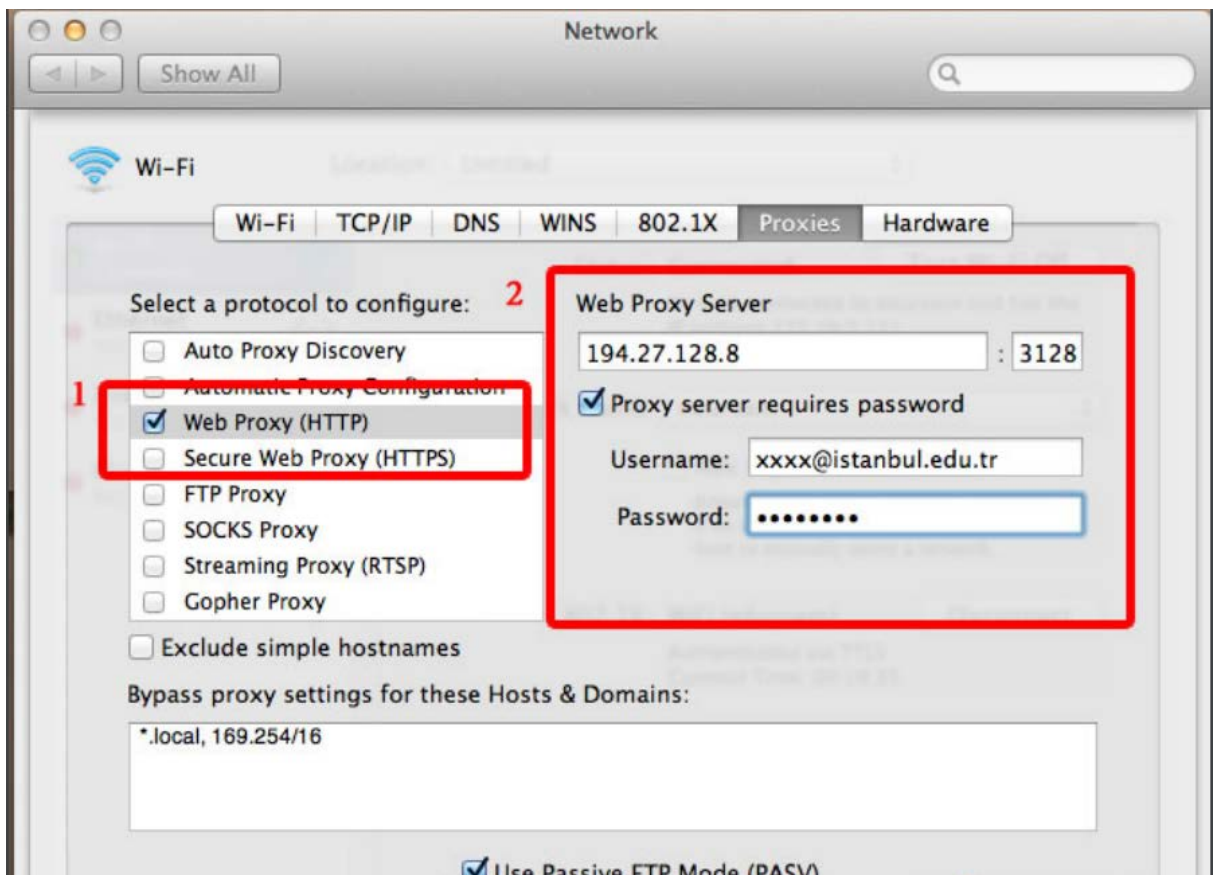

İÜ BİLGİ İŞLEM DAİRE BAŞKANLIĞI MACINTOSH İŞLETİM SİSTEMİNDE PROXY BAĞLANTI AYARLARI KILAVUZU

REVİZYON NO	TARİH	AÇIKLAMA

HAZIRLAYAN	KONTROL EDEN	ONAYLAYAN

Wi-Fi

Wi-Fi TCP/IP DNS WINS 802.1X Proxy Donanım

Ayarlanacak protokolü seçin: **2**