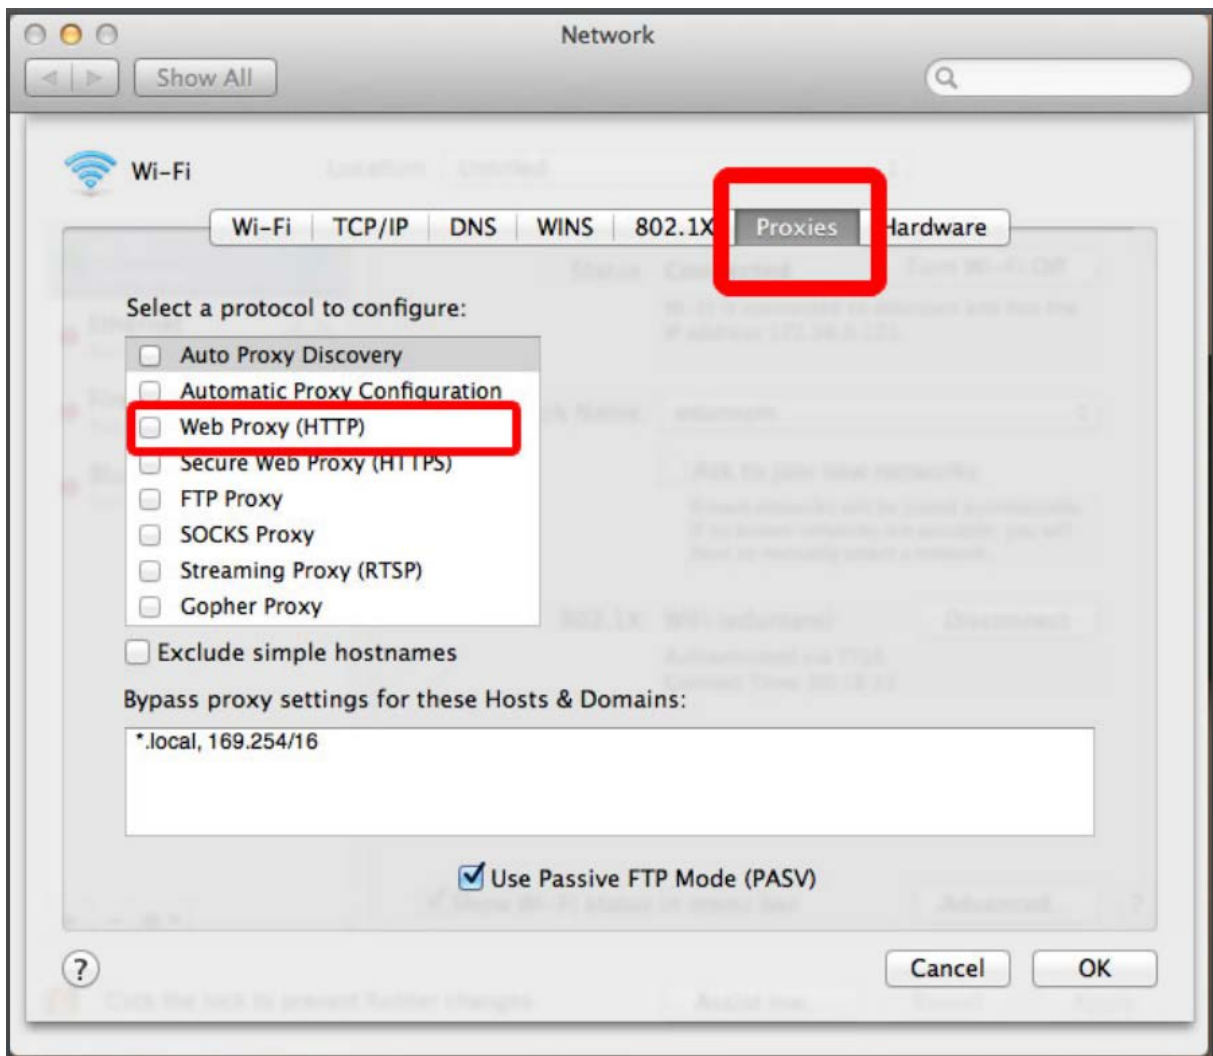

İÜ BİLGİ İŞLEM DAİRE BAŞKANLIĞI MACINTOSH İŞLETİM SİSTEMİNDE PROXY BAĞLANTI AYARLARI KILAVUZU

REVİZYON NO	TARİH	AÇIKLAMA

HAZIRLAYAN	KONTROL EDEN	ONAYLAYAN

Wi-Fi

Wi-Fi TCP/IP DNS WINS 802.1X Proxy Donanım

Ayarlanacak protokolü seçin: **2**