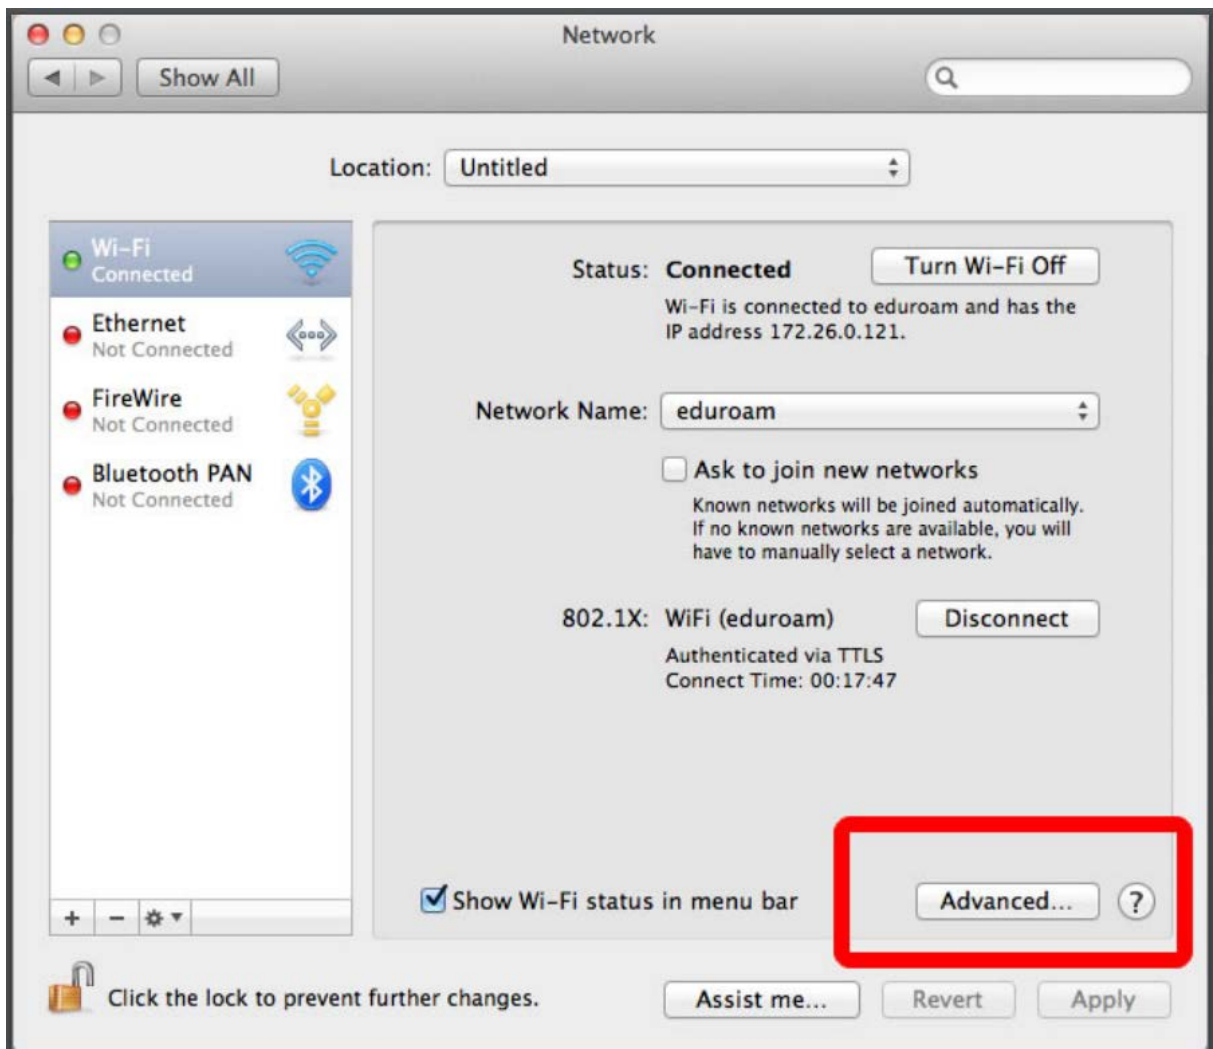

İÜ BİLGİ İŞLEM DAİRE BAŞKANLIĞI MACINTOSH İŞLETİM SİSTEMİNDE PROXY BAĞLANTI AYARLARI KILAVUZU

REVİZYON NO	TARİH	AÇIKLAMA

HAZIRLAYAN	KONTROL EDEN	ONAYLAYAN

Wi-Fi

Wi-Fi TCP/IP DNS WINS 802.1X Proxy Donanım

Ayarlanacak protokolü seçin: **2**