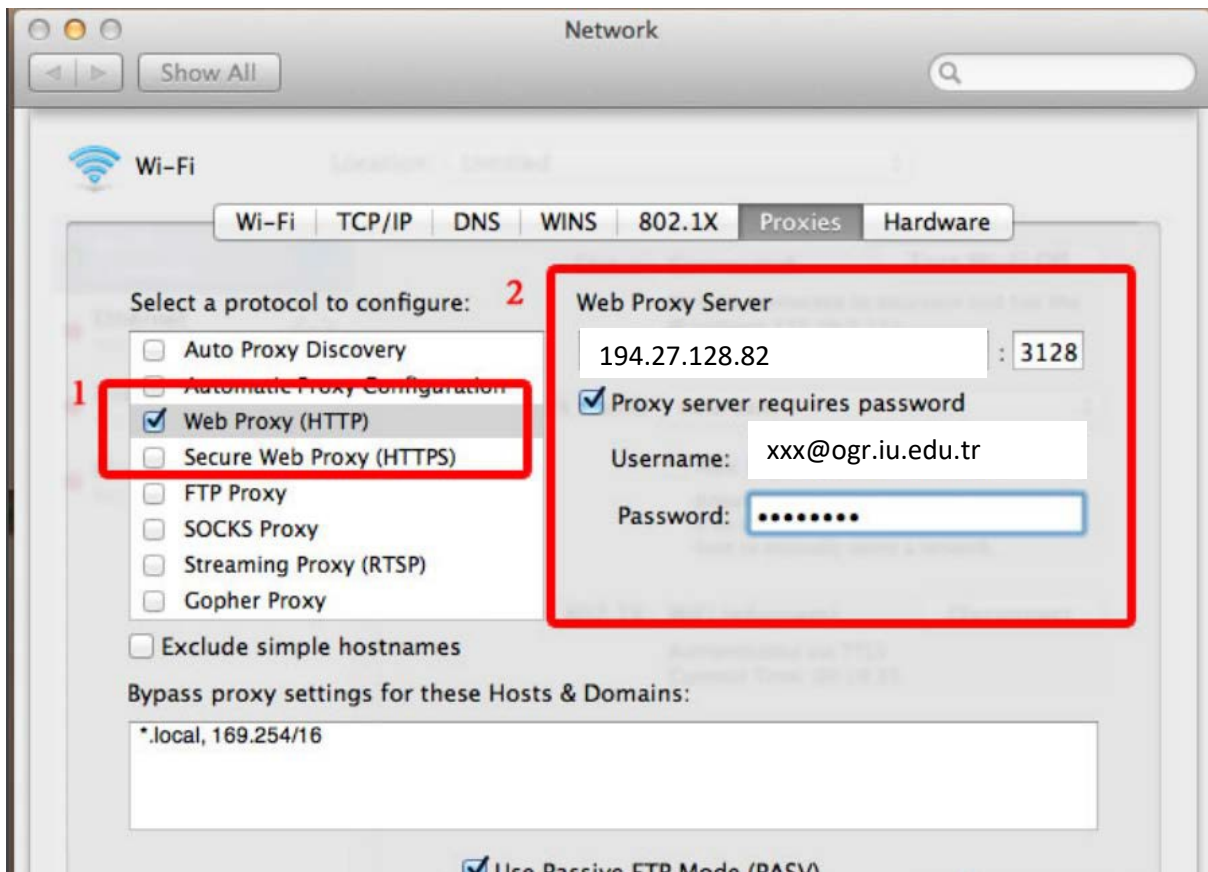

İÜ BİLGİ İŞLEM DAİRE BAŞKANLIĞI MACINTOSH İŞLETİM SİSTEMİNDE PROXY BAĞLANTI AYARLARI KILAVUZU

REVİZYON NO	TARİH	AÇIKLAMA

HAZIRLAYAN	KONTROL EDEN	ONAYLAYAN

Wi-Fi

Wi-Fi TCP/IP DNS WINS 802.1X Proxy Donanım

Ayarlanacak protokolü seçin:

Basit sunucu adlarını dışla

2 Güvenli Web Proxy Sunucusu

194.27.128.82 : 3128

Proxy sunucu parola gerektiriyor

Kullanıcı Adı: xxx@ogr.iu.edu.tr

Parola: ●●●●●●●●●●●●●●●●

Kimlik bilgileriniz şifrelenmeden gönderilebilir