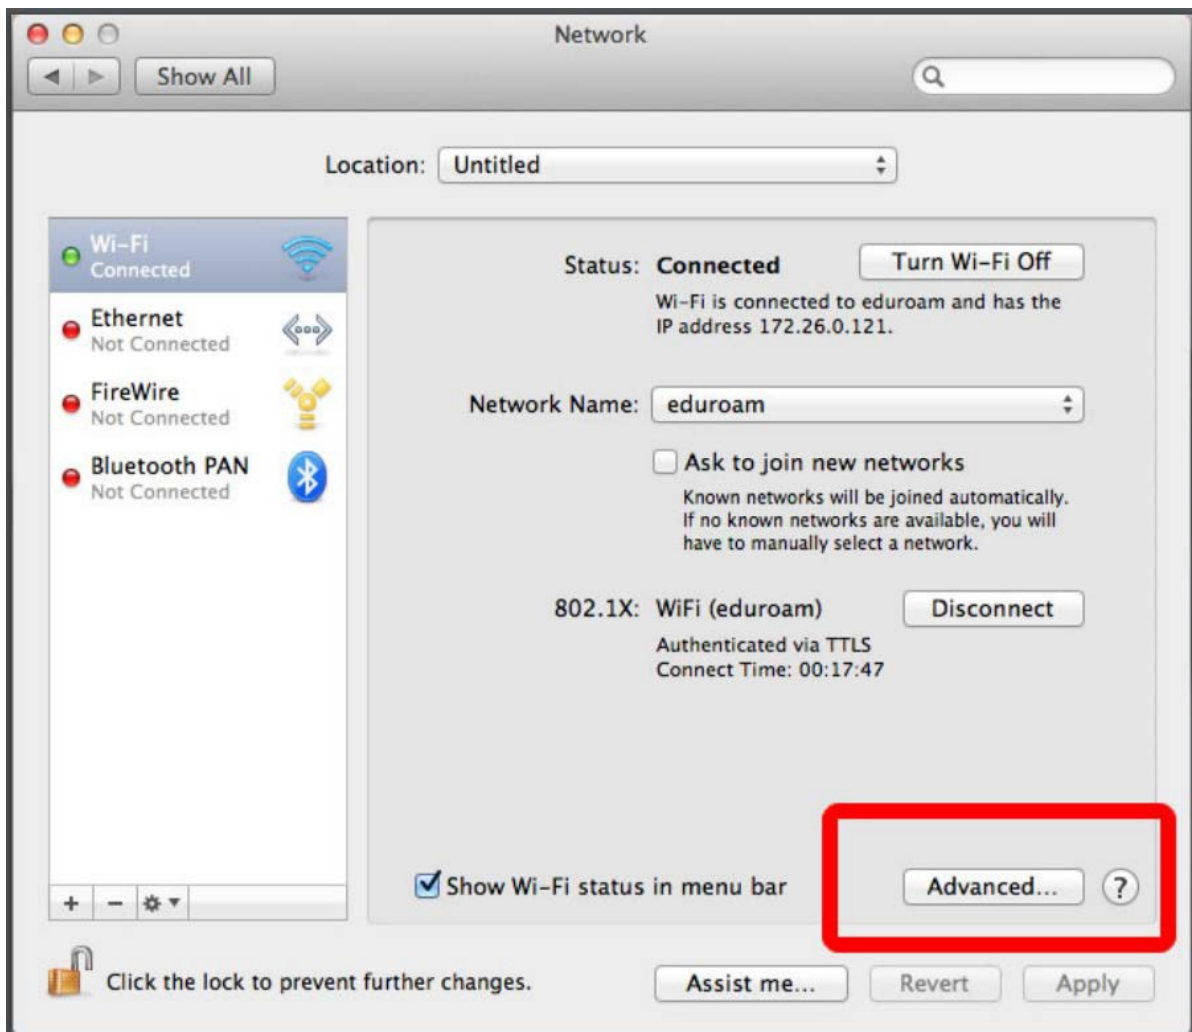

İÜ BİLGİ İŞLEM DAİRE BAŞKANLIĞI MACINTOSH İŞLETİM SİSTEMİNDE PROXY BAĞLANTI AYARLARI KILAVUZU

REVİZYON NO	TARİH	AÇIKLAMA

HAZIRLAYAN	KONTROL EDEN	ONAYLAYAN

Wi-Fi

Wi-Fi TCP/IP DNS WINS 802.1X Proxy Donanım

Ayarlanacak protokolü seçin: