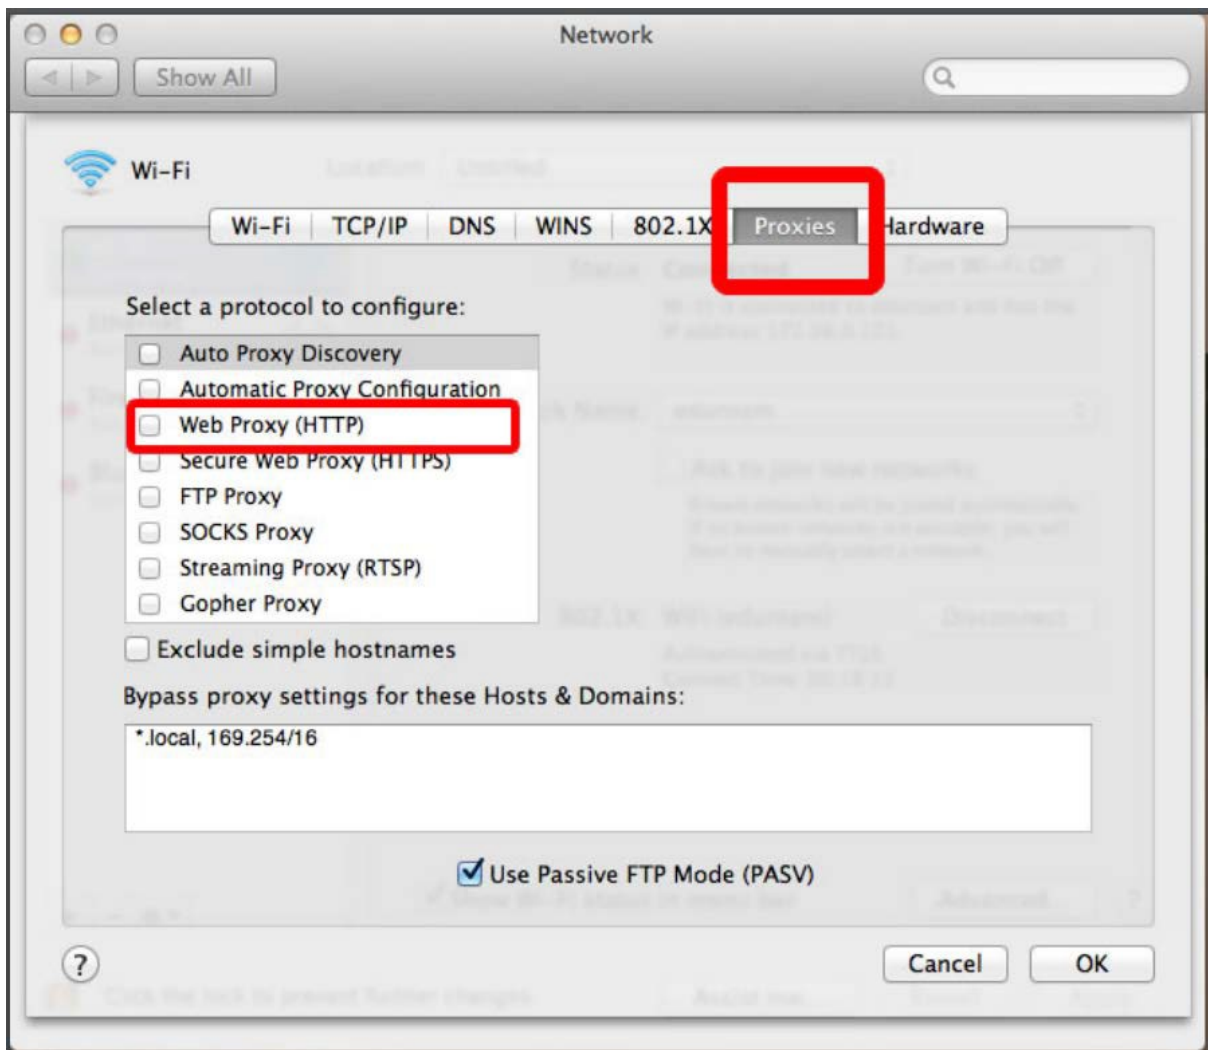

İÜ BİLGİ İŞLEM DAİRE BAŞKANLIĞI MACINTOSH İŞLETİM SİSTEMİNDE PROXY BAĞLANTI AYARLARI KILAVUZU

REVİZYON NO	TARİH	AÇIKLAMA

HAZIRLAYAN	KONTROL EDEN	ONAYLAYAN

Wi-Fi

Wi-Fi TCP/IP DNS WINS 802.1X Proxy Donanım

Ayarlanacak protokolü seçin: