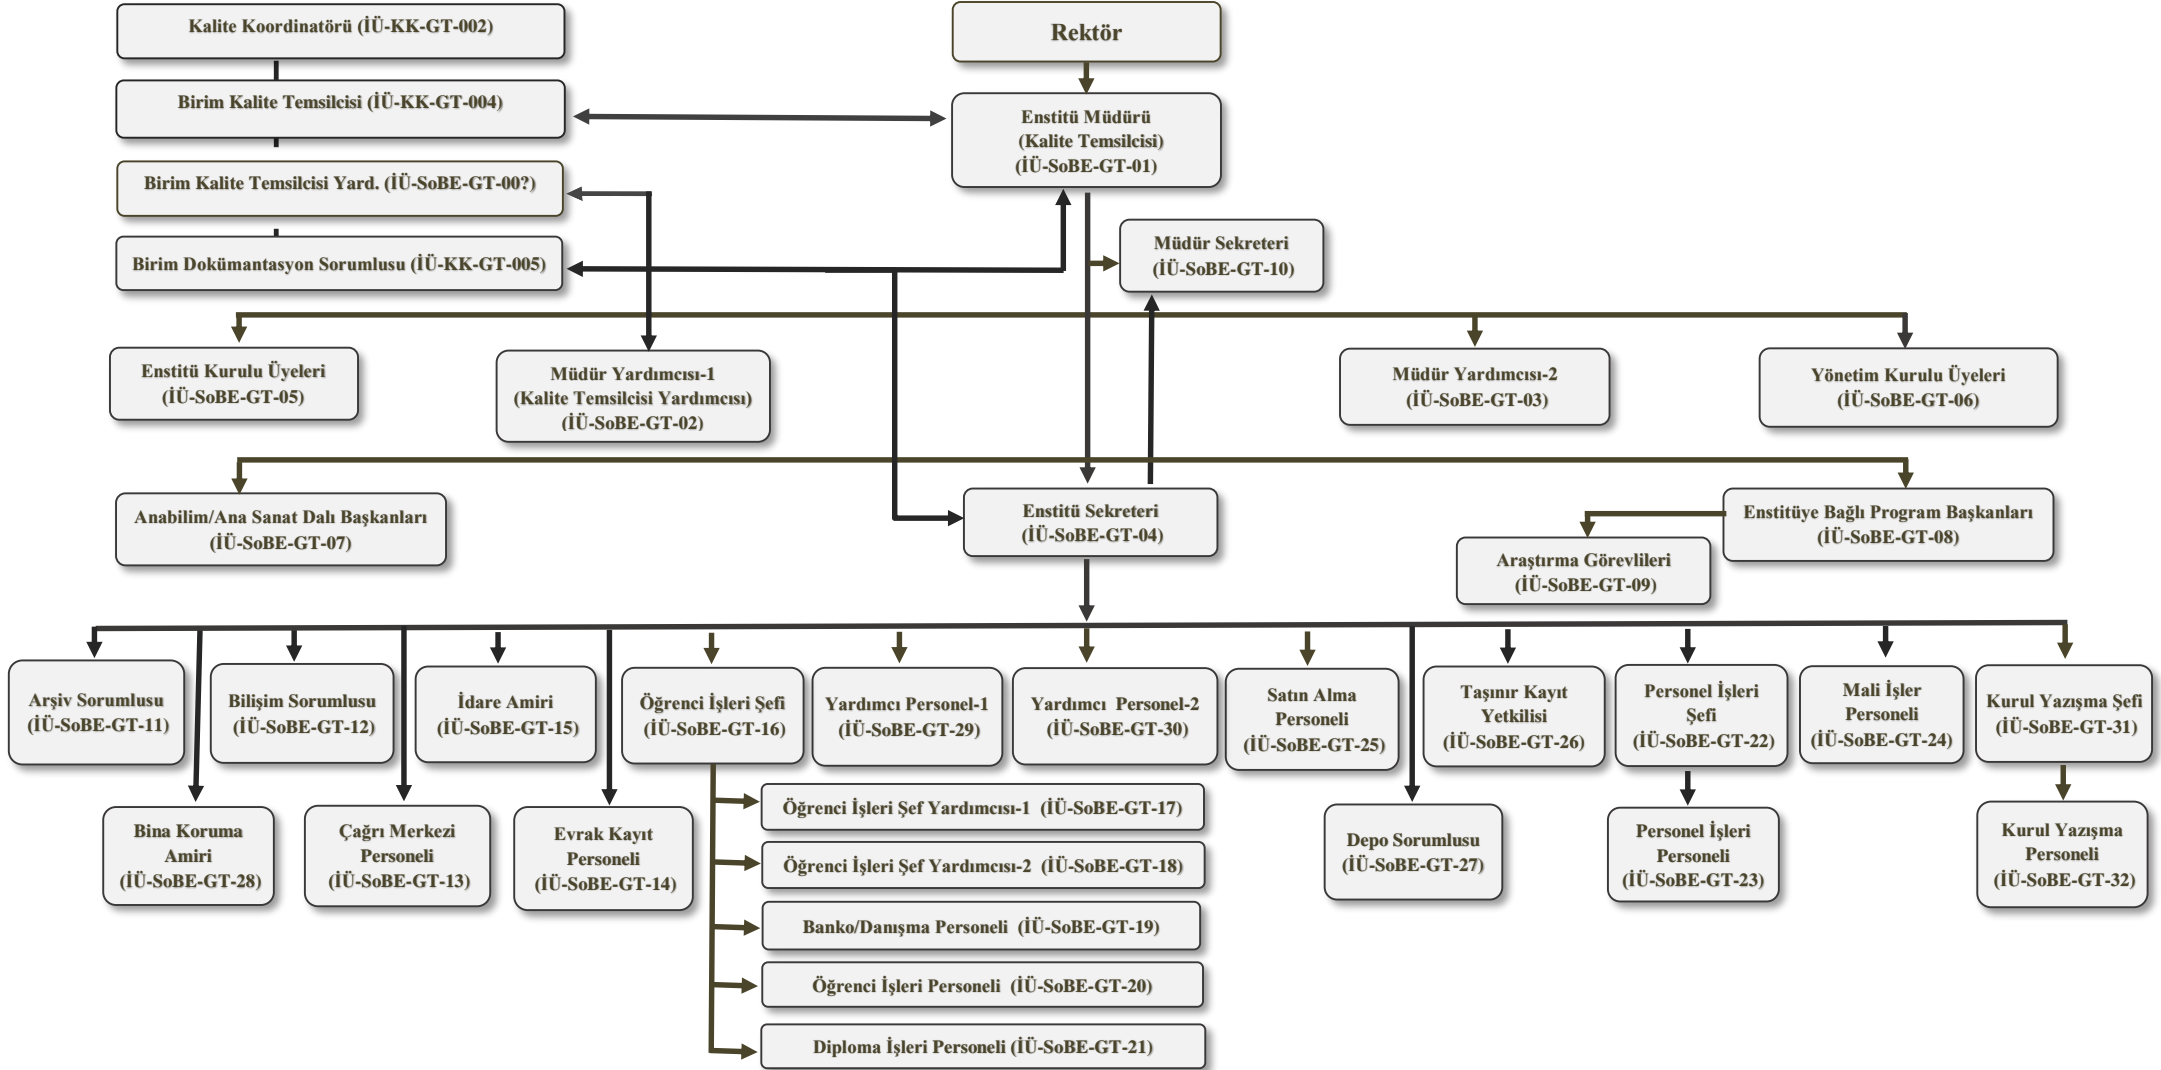

İSTANBUL ÜNİVERSİTESİ
Sosyal Bilimler Enstitüsü
ORGANİZASYON ŞEMASI

Doküman No : İÜ/SoBe/OŞ-01
İlk Yayın Tarihi :
Revizyon No :
Revizyon Tarihi :
Sayfa No : 1/1

HAZIRLAYAN
BİRİM KALİTE TEMSİLCİSİ

GÖZDEN GEÇİREN/KONTROL
KALİTE YÖNETİM TEMSİLCİSİ

ONAYLAYAN
REKTÖR